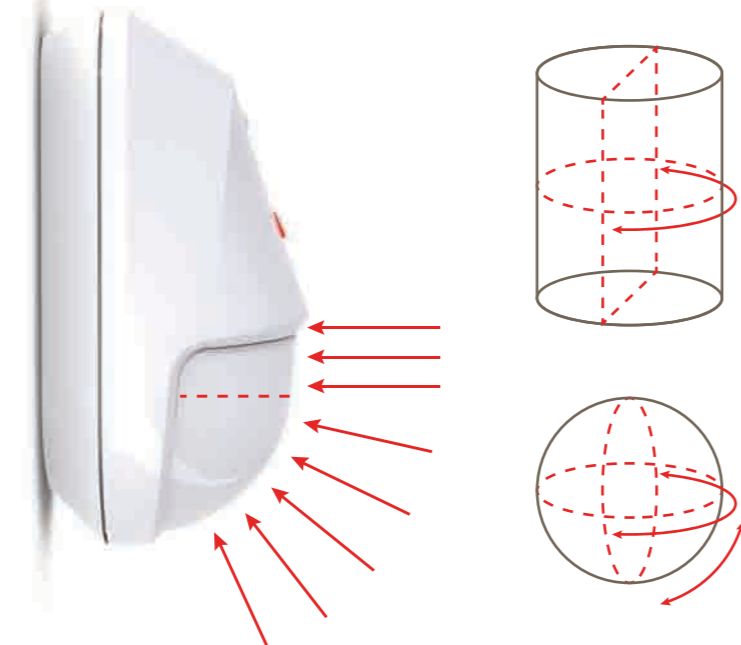

Γρηγορότερο & Πιο αξιόπιστο

Αποτελέσματα δοκιμών (σε σύγκριση με τα Paradox Pro476 & NV500):

Το NV5 έχει καλύτερη:

- ▶ Μέγιστη απόδοση στον εντοπισμό εισβολέα
- ▶ Πλήρης κάλυψη χώρου χωρίς νεκρές ζώνες
- ▶ Απόρριψη ψευδών συναγερμών
- ▶ Υψηλή ανταπόκριση σε αργή ή γρήγορη κίνηση
- ▶ Αυτόματη αντιστάθμιση θερμοκρασίας
- ▶ Υψηλή προστασία από RF
- ▶ Πιστοποίηση EN 50131-2-2:2008, Grade 2

Προσαρμογή επιπέδων ευαισθησίας

- ▶ Δυνατότητα επιλογής 5 επιπέδων ευαισθησίας
- ▶ Ρυθμιζόμενη κατακόρυφη ζώνη
- ▶ Με τη χρήση του επιπρόσθετου κατόπτρου επιτυγχάνεται η κατακόρυφη κάλυψη του χώρου με υψηλή ευαισθησία. Συνιστάται για αύξηση της ποιότητας του προϊόντος
- ▶ Απόρριψη ψευδών συναγερμών από μικρά ζώα (Λειτουργία Pet)