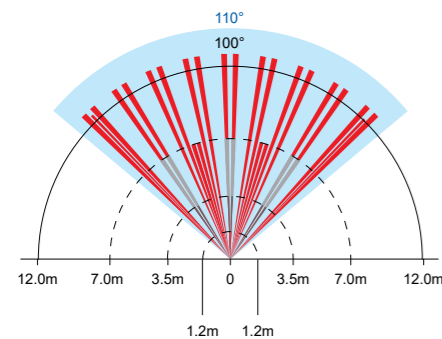

PARADOX HELLAS A.E.

Συστήματα Ασφαλείας & Πυρανίχνευσης

...ασφάλεια με υπογραφή!

Κάτοψη Δεσμών Ανιχνευτή

HD88 Κάτοψη:

Γωνία ανοίγματος θέασης κάμερας

HD88 Πλάγια όψη:

Γωνία ανοίγματος θέασης κάμερας

HD78 Κάτοψη:

Γωνία ανοίγματος θέασης κάμερας

HD78 SIDE VIEW:

Γωνία ανοίγματος θέασης κάμερας

Τεχνικά Χαρακτηριστικά

	HD88 Εξωτερικού/ Εσωτερικού Χώρου	HD78 Εσωτερικού Χώρου
Ανάλυση εικόνας	1280 x 720	
Αισθητήρας	1.4 megapixels, CMOS sensor, 7V / LUX, Sec	
Streaming video	720p H.264 10 FPS	
HD Audio	16 bit, 24 KHz sampling rate, 32 Kb/s mono	
Καταραφή προ συναγερμού	-3.0 sec. pre-trigger	
Εσωτερική μνήμη	15 λεπτά συναγερός και 15 λεπτά ROT / VOD Μέγεθος αρχείου - 10 sec. 3 min. επηρεαζόμενο από το συμβάν	
PIR ανιχνευτής / φακοί	2x dual element / Mironel lens	Quad element / Fresnel lens
Pet Immunity	True Paradox Pet Immune	-
Ταχύτητα ανίχνευσης	0.2 m/s έως 2.5 m/s	
Γωνία θέασης (κάμερα)	91° (V) x 110° (H)	
Κάλυψη	12 x 12m / 110°	
SD card socket	Έως και 128 GB	-
Ύψος εγκατάστασης	2.1m - 2.7m	
Επιλογές εγκατάστασης	Επιτοίχια, προερατική η βάση στήριξης HD88	Επιτοίχια ή γωνιακή, προερατική η γωνιακή βάση στήριξης
Τάση	12.0 έως 16.0 Vdc	
Κατανάλωση	100 mA on battery operation (no AC on Panel or Power supply) 250 mA - IR illumination OFF 350 mA - IR illumination ON	
Διάσταση (H x W x D)	16.8 x 6.8 x 7.4 cm	15 x 7.5 x 5 cm
Θερμοκρασία λειτουργίας	-40° C έως +60° C	-20° C έως +40° C