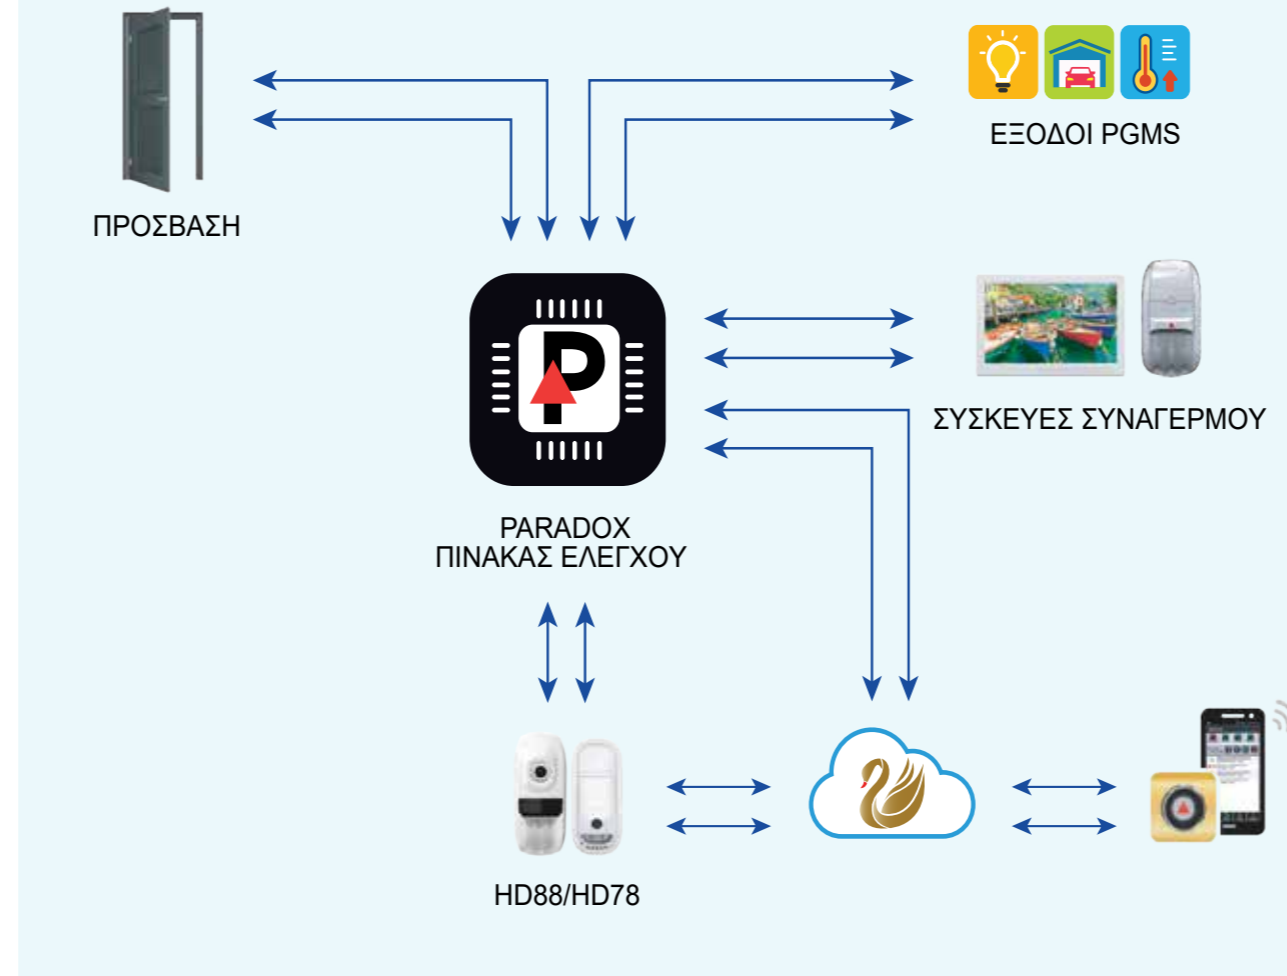

Οι κάμερες HD88/78 και τα βίντεο εγγραφής καθορίζονται από τα συμβάντα που θα προκύψουν με αποτέλεσμα την εύκολη διαχείριση των αποθηκευμένων βίντεο από το χρήστη. Σε περίπτωση συμβάντος παραβίασης, αποστέλλονται στο ΚΛΣ και στο χρήστη μέσω της εφαρμογής Insite Gold 10 φωτογραφίες υψηλής ανάλυσης.

Insite GOLD – Android, iOS

Η διαχείριση των καμερών HD88/78 αλλά και η παραμετροποίηση τους καθορίζεται πανεύκολα μέσα από την εφαρμογή Insite Gold. Η ενημέρωση του χρήστη σε περίπτωση δραστηριότητας του συστήματος πραγματοποιείται μέσω των push events. Τα συμβάντα του συστήματος ο χρήστης μπορεί να τα δει, να τα αποθηκεύσει και να τα ανεβάσει στο Google drive. Τα δικαιώματα των χρηστών που θα έχουν πρόσβαση στο ζωντανό βίντεο της κάμερας ή σε εγγραφή καθορίζονται μέσα από την εφαρμογή. Οι έξοδοι του συστήματος PGM μπορούν να ελεγχθούν από την εφαρμογή Insite Gold σε Android και iOS.

ΟΛΟΚΛΗΡΩΜΕΝΗ ΛΥΣΗ ΒΙΝΤΕΟ PARADOX

HD88 / HD78 Γενικά Χαρακτηριστικά

- Πλήρως ολοκληρωμένη πλατφόρμα βίντεο με τους πίνακες ελέγχου της Paradox
- Εγγραφές βάσει συμβάντων (ROT, ROD)
- HD88 εσωτερικού / εξωτερικού χώρου, HD78 εσωτερικού χώρου με WiFi και Ethernet
- Απομακρυσμένη πρόσβαση μέσω της εφαρμογής Insite GOLD και του SWAN server
- Δωρεάν αποθήκευση δεδομένων στο Google Drive cloud
- Ανάλυση μέχρι 720P (H.264), HD ήχος 16bit/24 KHz
- Εσωτερική μνήμη κάμερας: 15 λεπτά για συμβάντα συναγερμού και 15 λεπτά βίντεο κατά απαίτηση(VOD)/ Εγγραφή κατά απαίτηση (ROT)
- HD88 SD κάρτα επέκτασης μνήμης μέχρι 256 GB
- Αυτόματη αποθήκευση στο Insite Gold κατά τη διάρκεια θέασης του βίντεο
- Εγγραφή προσυναγερμού - 3 δευτερόλεπτα
- Push ειδοποιήσεις
- Πραγματική ανοχή σε κατοικίδια
- Φακός Migoel Διπλής Αντανάκλασης (HD88), Τετραπλό πυροευσταθισμένο στοιχείο (HD78)
- Υπέρυθρος φωτισμός IR μέχρι 10 μέτρα
- Συμβατό με κέντρα Paradox SP5500, SP6000, SP7000, EVO192 και EVOHD