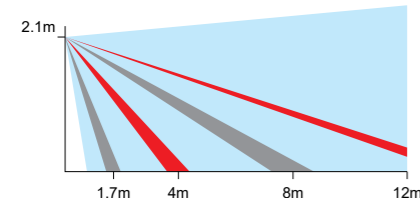

HD78 Κάτοψη:

Γωνία ανοίγματος θέασης κάμερας

HD78 SIDE VIEW:

Γωνία ανοίγματος θέασης κάμερας

Τεχνικά Χαρακτηριστικά

	HD88 Εξωτερικού/ Εσωτερικού Χώρου	HD78 Εσωτερικού Χώρου
Ανάλυση εικόνας	1280 x 720	
Αισθητήρας	1.4 megapixels, CMOS sensor, 7V / LUX, Sec	
Streaming video	720p H.264 10 FPS	
HD Audio	16 bit, 24 KHz sampling rate, 32 Kb/s mono	
Καταραφή προ συναγερμού	-3.0 sec. pre-trigger	
Εσωτερική μνήμη	15 λεπτά συναγερός και 15 λεπτά ROT / VOD Μέγεθος αρχείου - 10 sec. 3 min. επηρεαζόμενο από το συμβάν	
PIR ανιχνευτής / φακοί	2x dual element / Mironel lens	Quad element / Fresnel lens
Pet Immunity	True Paradox Pet Immune	-
Ταχύτητα ανίχνευσης	0.2 m/s έως 2.5 m/s	
Γωνία θέασης (κάμερα)	91° (V) x 110° (H)	
Κάλυψη	12 x 12m / 110°	
SD card socket	Έως και 128 GB	-
Ύψος εγκατάστασης	2.1m - 2.7m	
Επιλογές εγκατάστασης	Επιτοίχια, προερατική η βάση στήριξης HD88	Επιτοίχια ή γωνιακή, προερατική η γωνιακή βάση στήριξης
Τάση	12.0 έως 16.0 Vdc	
Κατανάλωση	100 mA on battery operation (no AC on Panel or Power supply) 250 mA - IR illumination OFF 350 mA - IR illumination ON	
Διάσταση (H x W x D)	16.8 x 6.8 x 7.4 cm	15 x 7.5 x 5 cm
Θερμοκρασία λειτουργίας	-40° C έως +60° C	-20° C έως +40° C