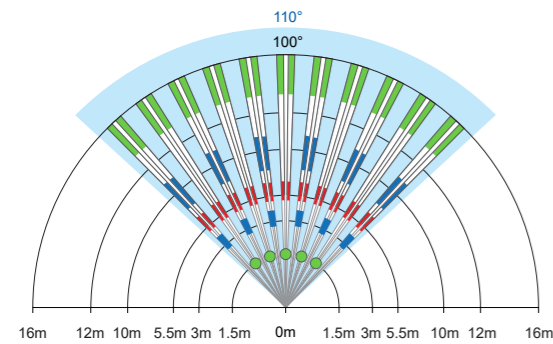

PARADOX HELLAS A.E.

Συστήματα Ασφαλείας & Πυρανίχνευσης

...ασφάλεια με υπογραφή!

Κάτοψη Δεσμών Ανιχνευτή

HD88 Κάτοψη:

Γωνία ανοίγματος θέασης κάμερας