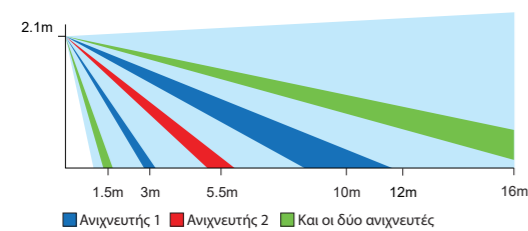

HD78 Κάτοψη:

Γωνία ανοίγματος θέασης κάμερας

HD78 SIDE VIEW:

Γωνία ανοίγματος θέασης κάμερας

Τεχνικά Χαρακτηριστικά

	HD88 Εξωτερικού/ Εσωτερικού Χώρου	HD78 Εσωτερικού Χώρου
Ανάλυση εικόνας	1280 x 720	
Αισθητήρας	1.4 megapixels, CMOS sensor, 7V / LUX, Sec	
Streaming video	720p H.264 10 FPS	
HD Audio	16 bit, 24 KHz sampling rate, 32 Kb/s mono	
Καταραφή προ συναγερμού	-3.0 sec. pre-trigger	
Εσωτερική μνήμη	15 λεπτά συναγερός και 15 λεπτά ROT / VOD Μέγεθος αρχείου - 10 sec. 3 min. επηρεαζόμενο από το συμβάν	
PIR ανιχνευτής / φακοί	2x dual element / Mironel lens	Quad element / Fresnel lens
Pet Immunity	True Paradox Pet Immune	-
Ταχύτητα ανίχνευσης	0.2 m/s έως 2.5 m/s	
Γωνία θέασης (κάμερα)	91° (V) x 110° (H)	
Κάλυψη	12 x 12m / 110°	
SD card socket	Έως και 128 GB	-
Ύψος εγκατάστασης	2.1m - 2.7m	
Επιλογές εγκατάστασης	Επιτοίχια, προερατική η βάση στήριξης HD88	Επιτοίχια ή γωνιακή, προερατική η γωνιακή βάση στήριξης
Τάση	12.0 έως 16.0 Vdc	
Κατανάλωση	100 mA on battery operation (no AC on Panel or Power supply) 250 mA - IR illumination OFF 350 mA - IR illumination ON	
Διάσταση (H x W x D)	16.8 x 6.8 x 7.4 cm	15 x 7.5 x 5 cm
Θερμοκρασία λειτουργίας	-40° C έως +60° C	-20° C έως +40° C